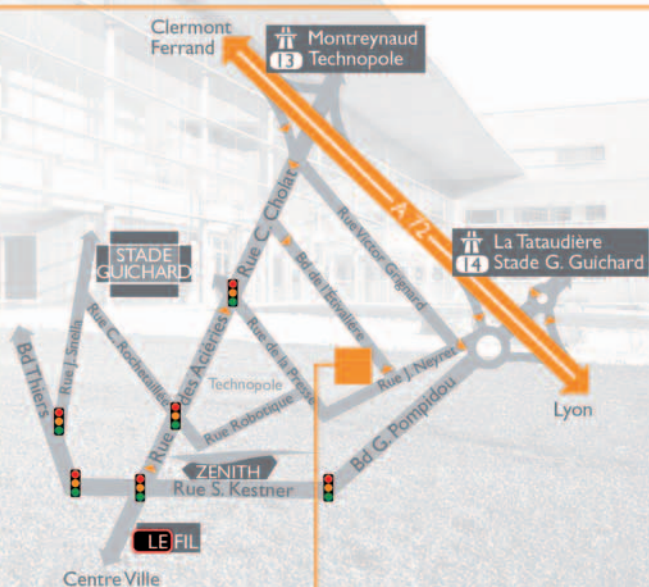

Cité des Entreprises
Loire

16 bis bd de l'Étivalière
42950 Saint-Etienne cedex 9
Tél. : 04 77 93 17 49
Fax : 04 77 79 66 41
Site : www.citedesentreprises.org